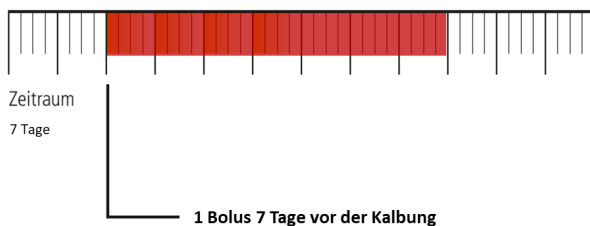

Dosierung: 1 Bolus pro Anwendung

Spurenelemente & Pflanzenextrakte:

Zusammensetzung:

Kupfer, Zink, Mangan, Jod, Selen, Vitamin E

Pflanzenextrakte:

Eleutherococcus, Ingwer Kanadisches Berufskraut, Bohnenkraut, Roter Ginseng

Wissenswertes zu Kräutern im Allgemeinen:

Charakteristisch für Bitterstoffe bzw. bitterstoffhaltige Pflanzen sind im allgemeinen neben ihrem herben bis bitteren Geschmack oftmals eine antibakterielle, antimykotische, entzündungshemmende, entkrampfende und immunstärkende Wirkung, was sie zu einem guten natürlichen Helfer für Mensch und Tier macht.